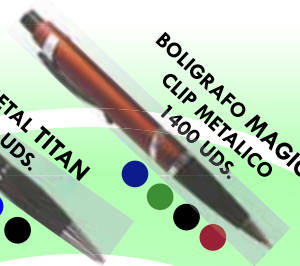

PALETA IBÉRICA BELLOTA EXTRA

BOLIGRAFO CALENDARIO TERMINACIONES PLATEADOS
700 UDS.

GRABACIÓN 1COLOR INCLUIDA

IVA NO INCLUIDO OFERTA VÁLIDA HASTA FIN DE EXISTENCIAS

PROMO Tope

C./ Magallanes, 17- 47006 VALLADOLID

983 45 66 01

Fax. 983 45 66 02

www.promocionestope.com

info@promocionestope.com

OFERTA A INVIERNO 2009 895€

ROLLER METALICO TINTA LIQUIDA
1000 UDS.

BOLI METAL TITAN
1000 UDS.

BOLIGRAFO MAGIC CLIP METALICO
1400 UDS.

BOLIGRAFO CALENDARIO TERMINALES PLATEADOS
1400 UDS.

ENC. ELECTRONICO CALI CON CALENDARIO (2AÑOS)
1400 UDS.

ENC. ELECTRONICO LUMMY CON LUZ
1400 UDS.

3 REGALOS A ELEGIR

TELEVISOR TFT-LCD CON TDT INTEGRADO 20"

JAMÓN IBÉRICO BELLOTA EXTRA

MAQUINA FITNESS VIBRATORIA PROFESIONAL

JAMÓN IBÉRICO BELLOTA EXTRA

ALTURA: 1'21 M. X 0'72 FONDO X 0,63 ANCHO
PESO DE CARGA: 150 KG.
POTENCIA: 1.100 WATIOS

TELEVISOR TFT-LCD CON TDT INTEGRADO 20"